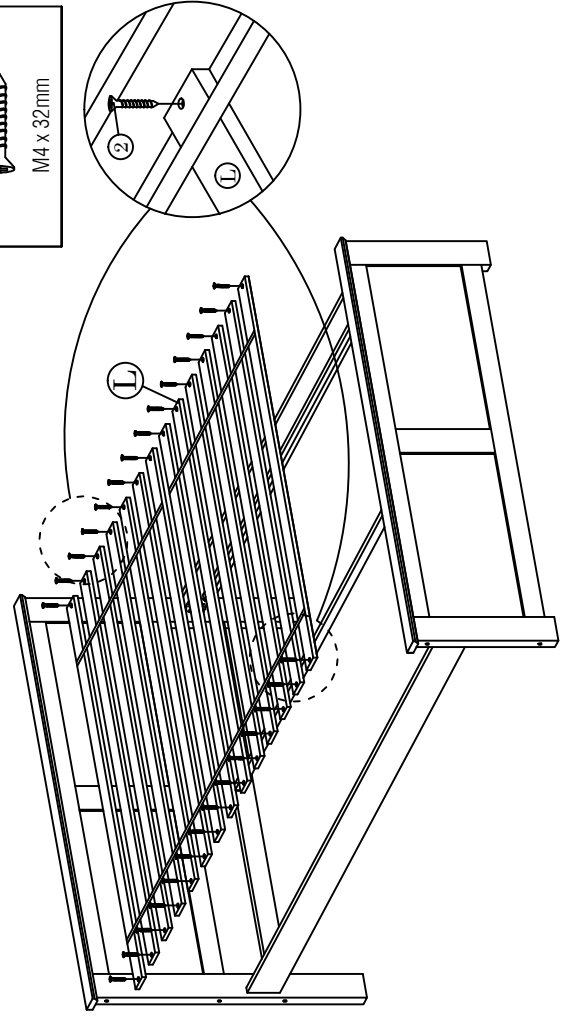

ASSEMBLY INSTRUCTION

COCO DOUBLE BED (WHITE + NATURAL)

1.	x 4	2.	x 28	3.	x 1	4.	x 10	5.	x 10	6.	x 10
	M8 x 16mm		M4 x 32mm		M5 ALLEN KEY		M6 x 130mm		M6 x 13mm		M8 x 30mm
7.	x 1				M4 ALLEN KEY						

COCO DOUBLE BED (WHITE + NATURAL)

1

3

2

- 4. x6 M6 x 130mm
- x6 M6 x 13mm
- x6 M8 x 30mm
- x1 M4 ALLEN KEY

4

- 4. x4 M6 x 130mm
- x4 M6 x 13mm
- x4 M8 x 30mm
- x1 M4 ALLEN KEY

COCO DOUBLE BED (WHITE + NATURAL)

7

- 2.  x 28
M4 x 32mm

8

5

- 3.  x 1
M5 ALLEN KEY

6

- 1.  x 4
M8 x 16mm
- 3.  x 1
M5 ALLEN KEY