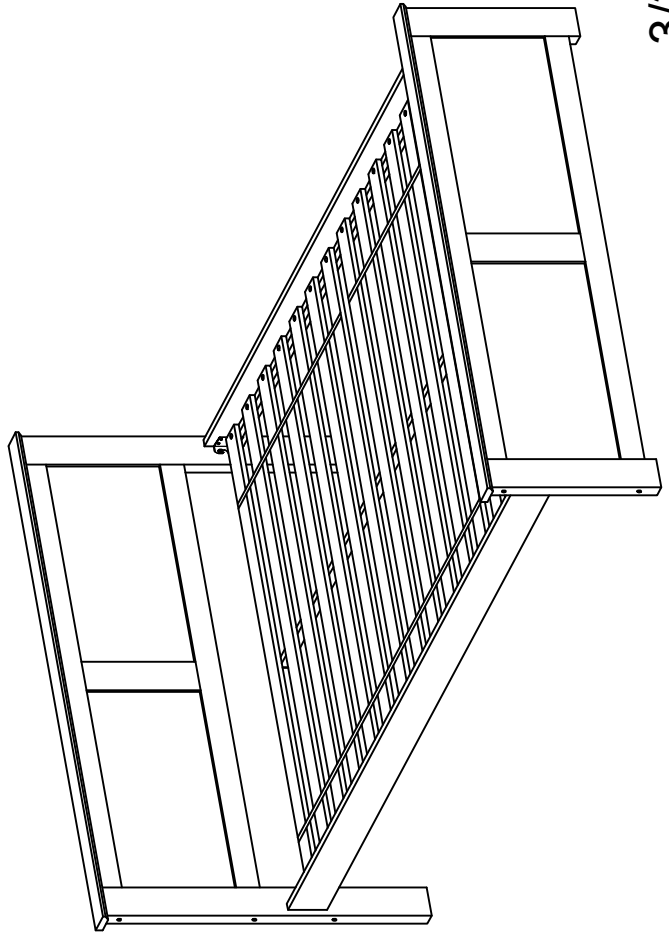

ASSEMBLY INSTRUCTION

COCO DOUBLE BED (WHITE + NATURAL)

1.	x 4	2.	x 28	3.	x 1	4.	x 10	5.	x 10	6.	x 10
	M8 x 16mm		M4 x 32mm		M5 ALLEN KEY		M6 x 130mm		M6 x 13mm		M8 x 30mm
7.	x 1				M4 ALLEN KEY						

COCO DOUBLE BED (WHITE + NATURAL)

1

3

2

- 4. x6 M6 x 130mm
- x6 M6 x 13mm
- x6 M8 x 30mm
- x1 M4 ALLEN KEY

4

- 4. x4 M6 x 130mm
- x4 M6 x 13mm
- x4 M8 x 30mm
- x1 M4 ALLEN KEY

COCO DOUBLE BED (WHITE + NATURAL)

7

- 2.  x 28
M4 x 32mm

8

5

- 3.  x 1
M5 ALLEN KEY

6

- 1.  x 4
M8 x 16mm
- 3.  x 1
M5 ALLEN KEY