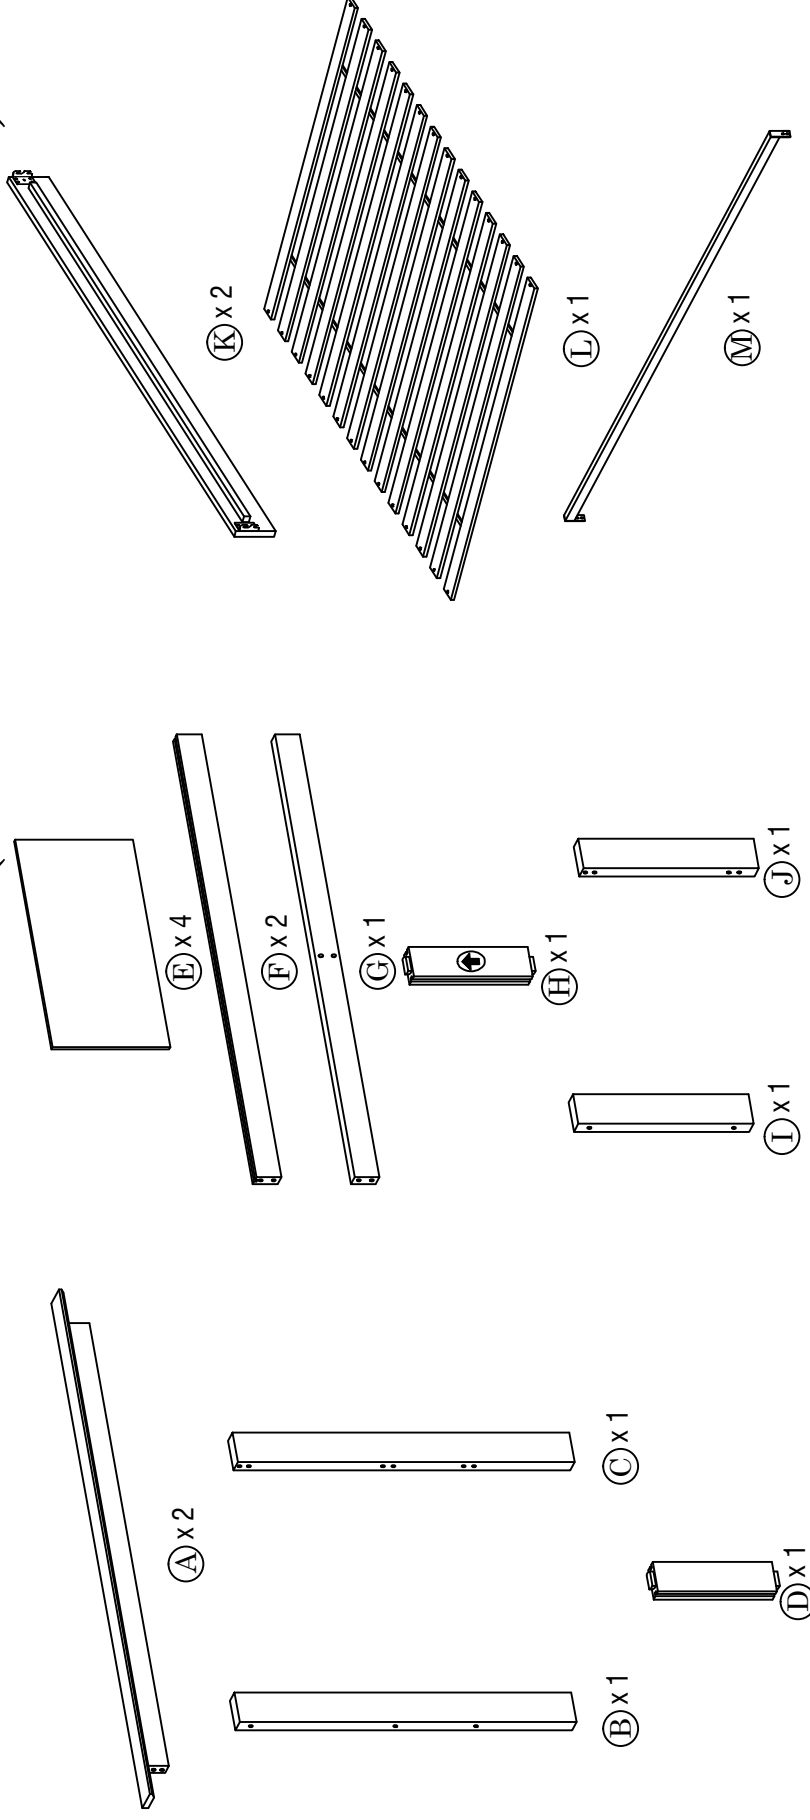

ASSEMBLY INSTRUCTION

COCO DOUBLE BED (WHITE + NATURAL)

1.	x 4	2.	x 28	3.	x 1	4.	x 10	5.	x 10	6.	x 10
	M8 x 16mm		M4 x 32mm		M5 ALLEN KEY		M6 x 130mm		M6 x 13mm		M8 x 30mm
7.	x 1				M4 ALLEN KEY						

COCO DOUBLE BED (WHITE + NATURAL)

1

3

2

- 4. x6 M6 x 130mm
- x6 M6 x 13mm
- x6 M8 x 30mm
- x1 M4 ALLEN KEY

4

- 4. x4 M6 x 130mm
- x4 M6 x 13mm
- x4 M8 x 30mm
- x1 M4 ALLEN KEY

COCO DOUBLE BED (WHITE + NATURAL)

7

- 2.  x 28
M4 x 32mm

8

5

- 3.  x 1
M5 ALLEN KEY

6

- 1.  x 4
M8 x 16mm
- 3.  x 1
M5 ALLEN KEY