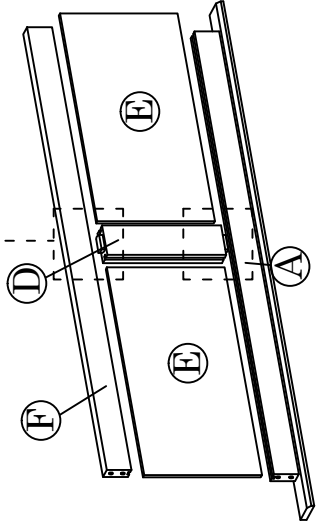

ASSEMBLY INSTRUCTION

COCO DOUBLE BED (WHITE + NATURAL)

1.	x 4	2.	x 28	3.	x 1	4.	x 10	5.	x 10	6.	x 10
	M8 x 16mm		M4 x 32mm		M5 ALLEN KEY		M6 x 130mm		M6 x 13mm		M8 x 30mm
7.	x 1				M4 ALLEN KEY						

COCO DOUBLE BED (WHITE + NATURAL)

1

3

2

- 4. x6 M6 x 130mm
- x6 M6 x 13mm
- x6 M8 x 30mm
- x1 M4 ALLEN KEY

4

- 4. x4 M6 x 130mm
- x4 M6 x 13mm
- x4 M8 x 30mm
- x1 M4 ALLEN KEY

COCO DOUBLE BED (WHITE + NATURAL)

7

- 2.  x 28
M4 x 32mm

8

5

- 3.  x 1
M5 ALLEN KEY

6

- 1.  x 4
M8 x 16mm
- 3.  x 1
M5 ALLEN KEY