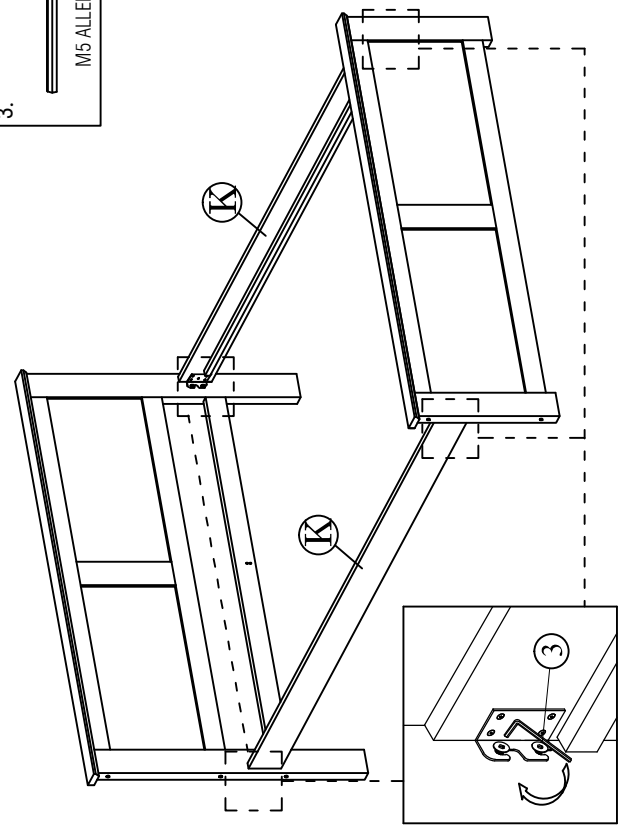

ASSEMBLY INSTRUCTION

COCO DOUBLE BED (WHITE + NATURAL)

1.	x 4	2.	x 28	3.	x 1	4.	x 10	5.	x 10	6.	x 10
	M8 x 16mm		M4 x 32mm		M5 ALLEN KEY		M6 x 130mm		M6 x 13mm		M8 x 30mm
7.	x 1				M4 ALLEN KEY						

COCO DOUBLE BED (WHITE + NATURAL)

1

3

2

- 4. x6 M6 x 130mm
- x6 M6 x 13mm
- x6 M8 x 30mm
- x1 M4 ALLEN KEY

4

- 4. x4 M6 x 130mm
- x4 M6 x 13mm
- x4 M8 x 30mm
- x1 M4 ALLEN KEY

COCO DOUBLE BED (WHITE + NATURAL)

7

- 2.  x 28
M4 x 32mm

8

5

- 3.  x 1
M5 ALLEN KEY

6

- 1.  x 4
M8 x 16mm
- 3.  x 1
M5 ALLEN KEY