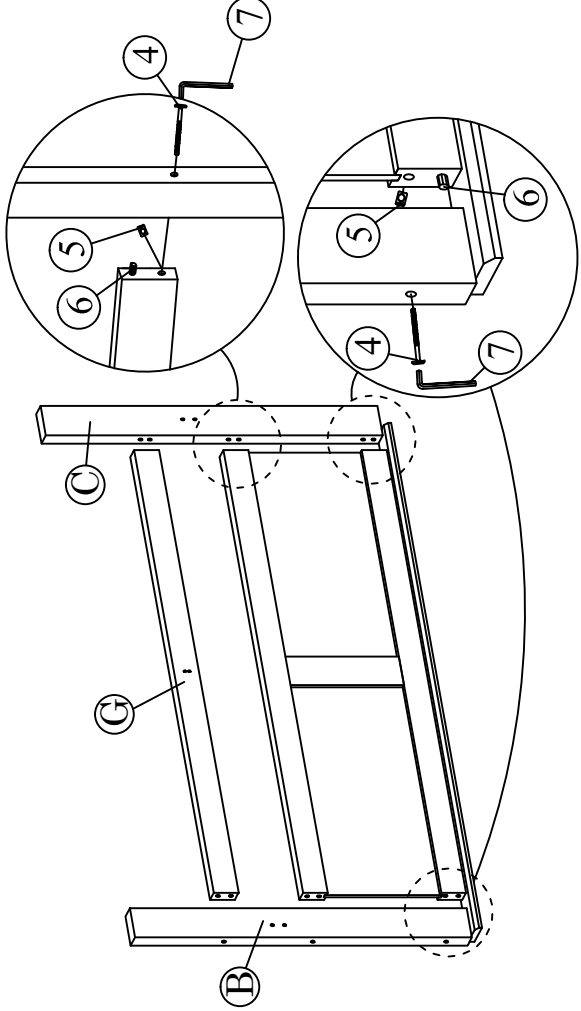

ASSEMBLY INSTRUCTION

COCO DOUBLE BED (WHITE + NATURAL)

1.	x 4	2.	x 28	3.	x 1	4.	x 10	5.	x 10	6.	x 10
	M8 x 16mm		M4 x 32mm		M5 ALLEN KEY		M6 x 130mm		M6 x 13mm		M8 x 30mm
7.	x 1				M4 ALLEN KEY						

COCO DOUBLE BED (WHITE + NATURAL)

1

3

2

- 4. x6 M6 x 130mm
- x6 M6 x 13mm
- x6 M8 x 30mm
- x1 M4 ALLEN KEY

4

- 4. x4 M6 x 130mm
- x4 M6 x 13mm
- x4 M8 x 30mm
- x1 M4 ALLEN KEY

COCO DOUBLE BED (WHITE + NATURAL)

7

- 2.  x 28
M4 x 32mm

8

5

- 3.  x 1
M5 ALLEN KEY

6

- 1.  x 4
M8 x 16mm
- 3.  x 1
M5 ALLEN KEY