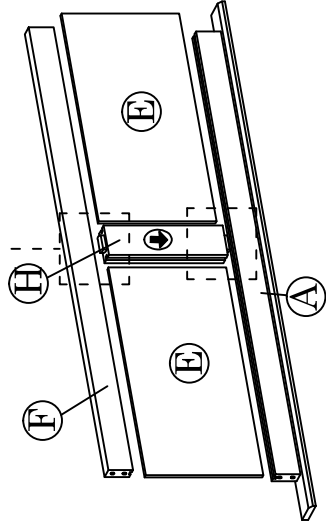

ASSEMBLY INSTRUCTION

COCO DOUBLE BED (WHITE + NATURAL)

1.	x 4	2.	x 28	3.	x 1	4.	x 10	5.	x 10	6.	x 10
	M8 x 16mm		M4 x 32mm		M5 ALLEN KEY		M6 x 130mm		M6 x 13mm		M8 x 30mm
7.	x 1				M4 ALLEN KEY						

COCO DOUBLE BED (WHITE + NATURAL)

1

3

2

- 4. x6 M6 x 130mm
- x6 M6 x 13mm
- x6 M8 x 30mm
- x1 M4 ALLEN KEY

4

- 4. x4 M6 x 130mm
- x4 M6 x 13mm
- x4 M8 x 30mm
- x1 M4 ALLEN KEY

COCO DOUBLE BED (WHITE + NATURAL)

7

- 2.  x 28
M4 x 32mm

8

5

- 3.  x 1
M5 ALLEN KEY

6

- 1.  x 4
M8 x 16mm
- 3.  x 1
M5 ALLEN KEY