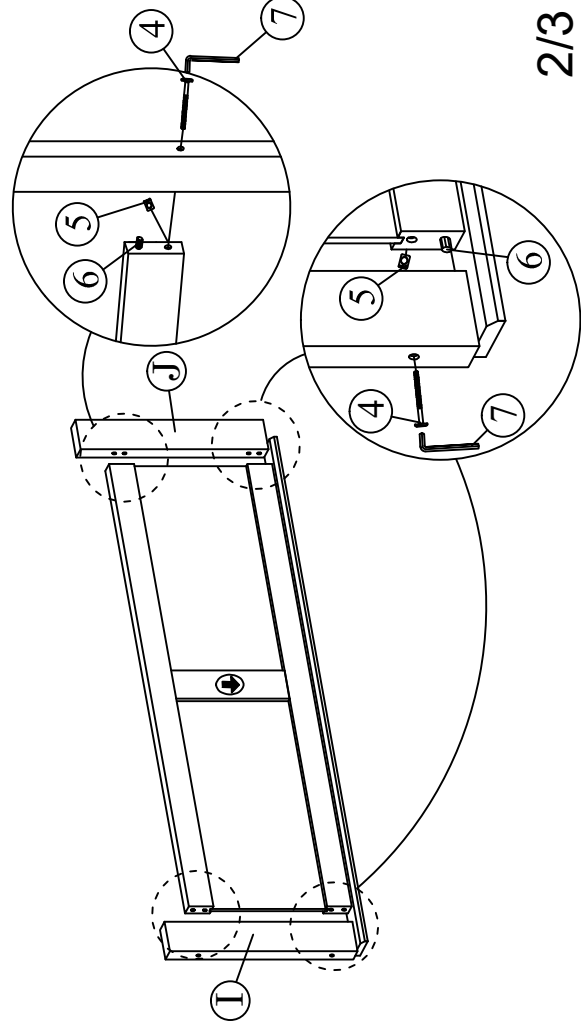

ASSEMBLY INSTRUCTION

COCO DOUBLE BED (WHITE + NATURAL)

1.	x 4	2.	x 28	3.	x 1	4.	x 10	5.	x 10	6.	x 10
	M8 x 16mm		M4 x 32mm		M5 ALLEN KEY		M6 x 130mm		M6 x 13mm		M8 x 30mm
7.	x 1				M4 ALLEN KEY						

COCO DOUBLE BED (WHITE + NATURAL)

1

3

2

- 4. x6 M6 x 130mm
- x6 M6 x 13mm
- x6 M8 x 30mm
- x1 M4 ALLEN KEY

4

- 4. x4 M6 x 130mm
- x4 M6 x 13mm
- x4 M8 x 30mm
- x1 M4 ALLEN KEY

COCO DOUBLE BED (WHITE + NATURAL)

7

- 2.  x 28
M4 x 32mm

8

5

- 3.  x 1
M5 ALLEN KEY

6

- 1.  x 4
M8 x 16mm
- 3.  x 1
M5 ALLEN KEY